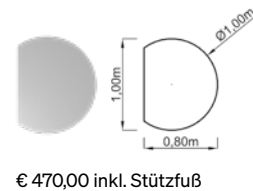

→ Bei der Serie **TFA20** sind keine Verkettung- oder Anbauplatten möglich!