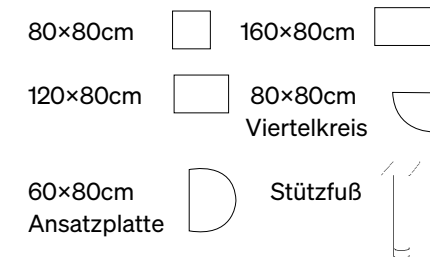

### Stellbeispiele:

80×80cm	€ 139,00
120×80cm	€ 159,00
160×80cm	€ 179,00
80×80cm Viertelkreis	€ 162,00
60×80cm Ansatzplatte	€ 162,00
Stützfuß Ø 6cm	€ 99,00

→ Alle Modelle haben folgende Formen: