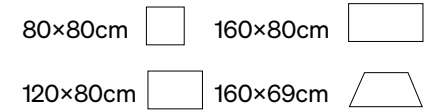

Verzeichnis.

Schreibtische	3
→ TFP1-Serie	3
→ TFP6-Serie	4
→ TFP7-Serie	5
→ TFP8-Serie	6
→ TFP10-Serie	7
Sitz-Steh-Schreibtische	8
→ TFA10-Serie	8
→ TFA20-Serie	9
Zubehör Schreibtische	10
→ Verkettungsplatten	10
→ PC-Halter	11
→ Monitorhalterungen	11
→ Kabelführungen	12
→ Stromversorgung	12
Lampen	13
→ Stehlampen	13
→ Tischlampen	13
Container	14
→ Rollcontainer	14
→ Standcontainer	16
→ Aufsatz- & Anstellcontainer	17
→ Zubehör Roll- & Standcontainer	18
Schranksysteme	19
→ Regale	19
→ Schränke	21
→ Kombischränke	22
→ HR-Schränke	24
Sideboards	25
→ Schiebetürenschränke	25
→ Rollladenschränke	26
Meeting-Tische	27
→ Tischsysteme	27
→ Konferenztische	29
→ Besprechungstische	30
→ Meeting-Point	32
Akustik-Elemente	33
→ Wandelemente	33
→ Stellwände	34
→ Tischmontageelemente	35

Tischsysteme

Bei allen Tischplatten sind folgende Farben möglich:

→ Alle Modelle haben folgende Formen:

Besprechungstisch TM1 - Serie rund

- → Arbeitshöhe 72cm
- → Premiumtischplatte 2cm
- → Gestell: Rechteckrohr 4 × 2,5cm schwarz
- → Fuß: Rundrohr 4cm

Schwarz:

80×80cm	€ 250,00
120×80cm	€ 290,00
160×80cm	€ 320,00
160×69cm	€ 370,00

Chrom:

80×80cm	€ 300,00
120×80cm	€ 340,00
160×80cm	€ 380,00
160×69cm	€ 420,00

Besprechungstisch TM3 - Serie eckig

- → Arbeitshöhe 72cm
- → Premiumtischplatte 2cm
- → Gestell: Rechteckrohr 4 × 2,5cm schwarz
- → Fuß: Quadratrohr 3,5 × 3,5 cm

Schwarz:

80×80cm	€ 250,00
120×80cm	€ 275,00
160×80cm	€ 320,00
160×69cm	€ 360,00