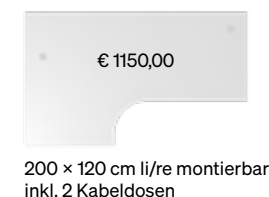

→ Tischgrößen