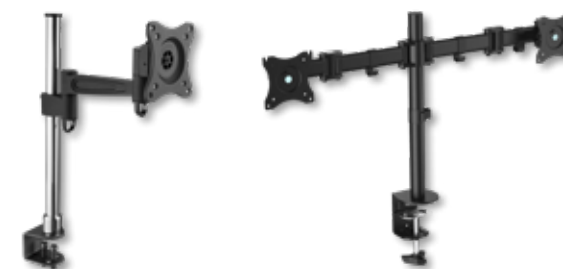

### Metall PC-Halterungen individuell offen

- Freie Positionierung unter der Tischplatte
- PC Halter kann an die Größe des PC 's angepasst werden  
verstellbar von: → Breite: 13 – 21 cm  
→ Höhe: 34 – 52 cm  
→ Tiefe 36cm (PC kann in der Tiefe überstehen)
- Farben: silber, graphit oder weiß

### Monitor Tischhalterungen mit Tischklemme

- für Monitore bis 27 Zoll
- 90° Schwenkbar, 15° Neigbar, verstellbare Höhe, 360° Drehbar
- inkl. Kabelmanagement
- VESA 75x75 / 100 x 100

Für 1 Monitor  
Farbe: schwarz/chrom  
€ 99,00