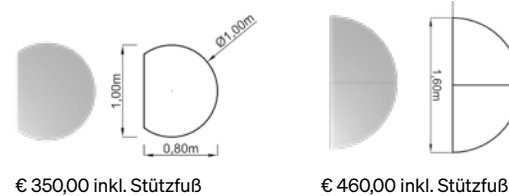

Verzeichnis.

Schreibtische	3
→ TFP1-Serie	3
→ TFP6-Serie	4
→ TFP7-Serie	5
→ TFP8-Serie	6
→ TFP10-Serie	7
Sitz-Steh-Schreibtische	8
→ TFA10-Serie	8
→ TFA20-Serie	9
Zubehör Schreibtische	10
→ Verkettungsplatten	10
→ PC-Halter	11
→ Monitorhalterungen	11
→ Kabelführungen	12
→ Stromversorgung	12
Lampen	13
→ Stehlampen	13
→ Tischlampen	13
Container	14
→ Rollcontainer	14
→ Standcontainer	16
→ Aufsatz- & Anstellcontainer	17
→ Zubehör Roll- & Standcontainer	18
Schranksysteme	19
→ Regale	19
→ schränke	21
→ Kombischränke	22
→ HR-Schränke	24
Sideboards	25
→ Schiebetürenschränke	25
→ Rollladenschränke	26
Meeting-Tische	27
→ Tischsysteme	27
→ Konferenztische	29
→ Besprechungstische	30
→ Meeting-Point	32
Akustik-Elemente	33
→ Wandelemente	33
→ Stellwände	34
→ Tischmontageelemente	35

Verkettungs- und Anbauplatten

→ Tischplatten Dekore

→ Anbauplatten für die Serien: **TFP1, TFP6, TFP7, TFP8, TFP10**

→ die Stützfüße sind immer in der Gestellfarbe, bei der TFPA-Serie immer in Hubsäulenfarbe

→ Anbauplatten für die Serie: **TFPA 10**

→ Stützfüße in silber, weiß oder graphit

→ Bei der Serie **TFA20** sind keine Verkettung- oder Anbauplatten möglich!