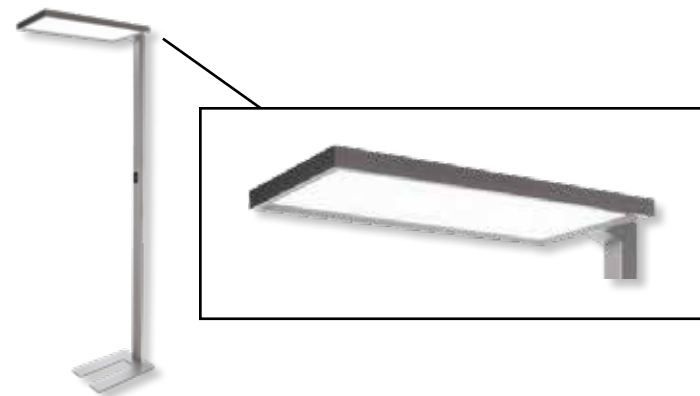

Verzeichnis.

Schreibtische	3
→ TFP1-Serie	3
→ TFP6-Serie	4
→ TFP7-Serie	5
→ TFP8-Serie	6
→ TFP10-Serie	7
Sitz-Steh-Schreibtische	8
→ TFA10-Serie	8
→ TFA20-Serie	9
Zubehör Schreibtische	10
→ Verkettungsplatten	10
→ PC-Halter	11
→ Monitorhalterungen	11
→ Kabelführungen	12
→ Stromversorgung	12
Lampen	13
→ Stehlampen	13
→ Tischlampen	13
Container	14
→ Rollcontainer	14
→ Standcontainer	16
→ Aufsatz- & Anstellcontainer	17
→ Zubehör Roll- & Standcontainer	18
Schranksysteme	19
→ Regale	19
→ schränke	21
→ Kombischränke	22
→ HR-Schränke	24
Sideboards	25
→ Schiebetürenschränke	25
→ Rollladenschränke	26
Meeting-Tische	27
→ Tischsysteme	27
→ Konferenztische	29
→ Besprechungstische	30
→ Meeting-Point	32
Akustik-Elemente	33
→ Wandelemente	33
→ Stellwände	34
→ Tischmontageelemente	35

Stehleuchte IR Premium Alu Office

- → LED mit Licht- & Bewegungssensor
- → dimmbar
- → Touch-Sensor 2 x 40 Watt, 4000K,
- → Höhe 2m. Lichtausstrahlung: oben + unten für optimale Raumausleuchtung
- → neueste LED-Technologie
- → es wird keine Deckenlampe mehr benötigt

€ 769,00 / Stück

Arbeitsplatzleuchte LED silber oder schwarz

- → geringer Energieverbrauch 6 kWh / 1000 h
- → 394 Lumen
- → 5000 Kelvin (neutralweiß)
- → Brenndauer 20.000 h