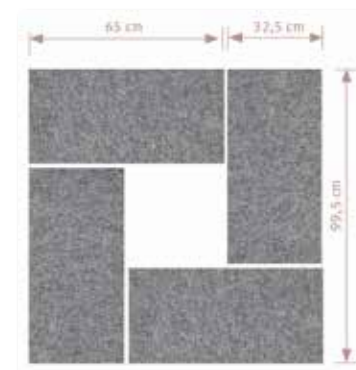

Wandelement 65 x 32 x 2,5 cm
€ 420,00/Stück