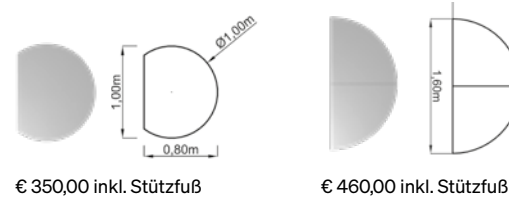

Verzeichnis.

Schreibtische	3
→ TFP1-Serie	3
→ TFP6-Serie	4
→ TFP7-Serie	5
→ TFP8-Serie	6
→ TFP10-Serie	7
Sitz-Steh-Schreibtische	8
→ TFA10-Serie	8
→ TFA20-Serie	9
Zubehör Schreibtische	10
→ Verkettungsplatten	10
→ PC-Halter	11
→ Monitorhalterungen	11
→ Kabelführungen	12
→ Stromversorgung	12
Lampen	13
→ Stehlampen	13
→ Tischlampen	13
Container	14
→ Rollcontainer	14
→ Standcontainer	16
→ Aufsatz- & Anstellcontainer	17
→ Zubehör Roll- & Standcontainer	18
Schranksysteme	19
→ Regale	19
→ schränke	21
→ Kombischränke	22
→ HR-Schränke	24
Sideboards	25
→ Schiebetürenschränke	25
→ Rollladenschränke	26
Meeting-Tische	27
→ Tischsysteme	27
→ Konferenztische	29
→ Besprechungstische	30
→ Meeting-Point	32
Akustik-Elemente	33
→ Wandelemente	33
→ Stellwände	34
→ Tischmontageelemente	35

Verkettungs- und Anbauplatten

→ Tischplatten Dekore

→ Anbauplatten für die Serien: **TFP1, TFP6, TFP7, TFP8, TFP10**

→ die Stützfüße sind immer in der Gestellfarbe, bei der TFPA-Serie immer in Hubsäulenfarbe

→ Anbauplatten für die Serie: **TFPA 10**

→ Stützfüße in silber, weiß oder graphit

→ Bei der Serie **TFA20** sind keine Verkettung- oder Anbauplatten möglich!