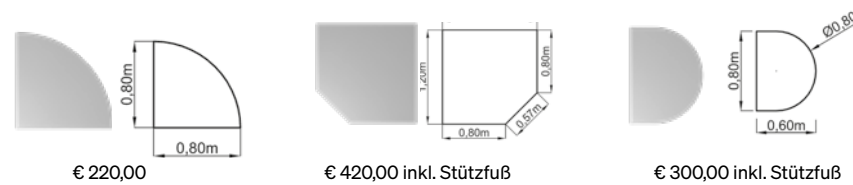

Verzeichnis.

Schreibtische	3
→ TFP1-Serie	3
→ TFP6-Serie	4
→ TFP7-Serie	5
→ TFP8-Serie	6
→ TFP10-Serie	7
Sitz-Steh-Schreibtische	8
→ TFA10-Serie	8
→ TFA20-Serie	9
Zubehör Schreibtische	10
→ Verkettungsplatten	10
→ PC-Halter	11
→ Monitorhalterungen	11
→ Kabelführungen	12
→ Stromversorgung	12
Lampen	13
→ Stehlampen	13
→ Tischlampen	13
Container	14
→ Rollcontainer	14
→ Standcontainer	16
→ Aufsatz- & Anstellcontainer	17
→ Zubehör Roll- & Standcontainer	18
Schranksysteme	19
→ Regale	19
→ schränke	21
→ Kombischränke	22
→ HR-Schränke	24
Sideboards	25
→ Schiebetürenschränke	25
→ Rollladenschränke	26
Meeting-Tische	27
→ Tischsysteme	27
→ Konferenztische	29
→ Besprechungstische	30
→ Meeting-Point	32
Akustik-Elemente	33
→ Wandelemente	33
→ Stellwände	34
→ Tischmontageelemente	35

Verkettungs- und Anbauplatten

→ Tischplatten Dekore

→ Anbauplatten für die Serien: **TFP1, TFP6, TFP7, TFP8, TFP10**

→ die Stützfüße sind immer in der Gestellfarbe, bei der TFPA-Serie immer in Hubsäulenfarbe