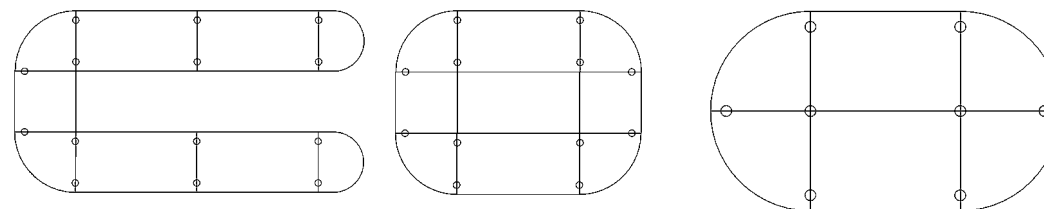

→ Arbeitshöhe 72-74 cm

→ Premiumtischplatte 2,5cm

→ Fuß: Rundrohr 6cm verchromt

→ **Nicht vergessen: Platten + Stützfüße bestellen**

Stellbeispiele:

80×80cm	€ 139,00
120×80cm	€ 159,00
160×80cm	€ 179,00
80×80cm Viertelkreis	€ 162,00
60×80cm Ansatzplatte	€ 162,00
Stützfuß Ø 6cm	€ 99,00