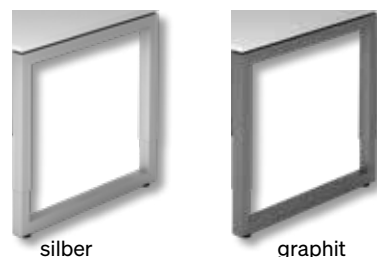

Verzeichnis.

Schreibtische	3
→ TFP1-Serie	3
→ TFP6-Serie	4
→ TFP7-Serie	5
→ TFP8-Serie	6
→ TFP10-Serie	7
Sitz-Steh-Schreibtische	8
→ TFA10-Serie	8
→ TFA20-Serie	9
Zubehör Schreibtische	10
→ Verkettungsplatten	10
→ PC-Halter	11
→ Monitorhalterungen	11
→ Kabelführungen	12
→ Stromversorgung	12
Lampen	13
→ Stehlampen	13
→ Tischlampen	13
Container	14
→ Rollcontainer	14
→ Standcontainer	16
→ Aufsatz- & Anstellcontainer	17
→ Zubehör Roll- & Standcontainer	18
Schranksysteme	19
→ Regale	19
→ schränke	21
→ Kombischränke	22
→ HR-Schränke	24
Sideboards	25
→ Schiebetürenschränke	25
→ Rollladenschränke	26
Meeting-Tische	27
→ Tischsysteme	27
→ Konferenztische	29
→ Besprechungstische	30
→ Meeting-Point	32
Akustik-Elemente	33
→ Wandelemente	33
→ Stellwände	34
→ Tischmontageelemente	35

TFP8-Serie

- → Tischmodell schwebende Platte im ansprechenden Design TFP8
- → extrem stabile Ausführung mit 50mm Rechteckrohren
- → Arbeitshöhe manuell über Tischfüße einstellbar (66 – 84cm)
- → Premiumtischplatte 25 mm mit abgerundeten Kanten
- → Gestellfarbe silber oder graphit
- → Zubehör zu dieser Serie finden Sie ab Seite 10

→ Gestellfarbe