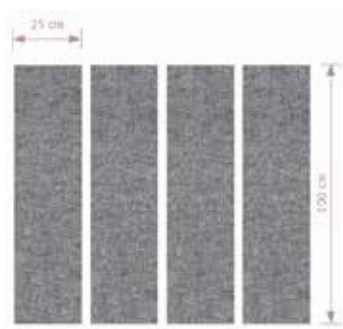

Wandelement 100 x 25 x 2,5 cm
€ 470,00/Stück