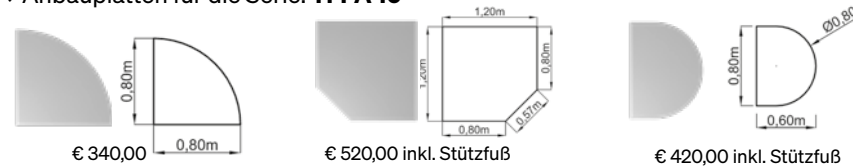

→ Anbauplatten für die Serie: **TFPA 10**