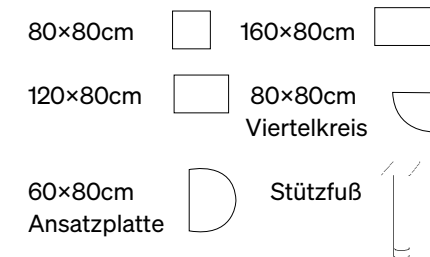

80×80cm	€ 139,00
120×80cm	€ 159,00
160×80cm	€ 179,00
80×80cm Viertelkreis	€ 162,00
60×80cm Ansatzplatte	€ 162,00
Stützfuß Ø 6cm	€ 99,00

→ Alle Modelle haben folgende Formen: